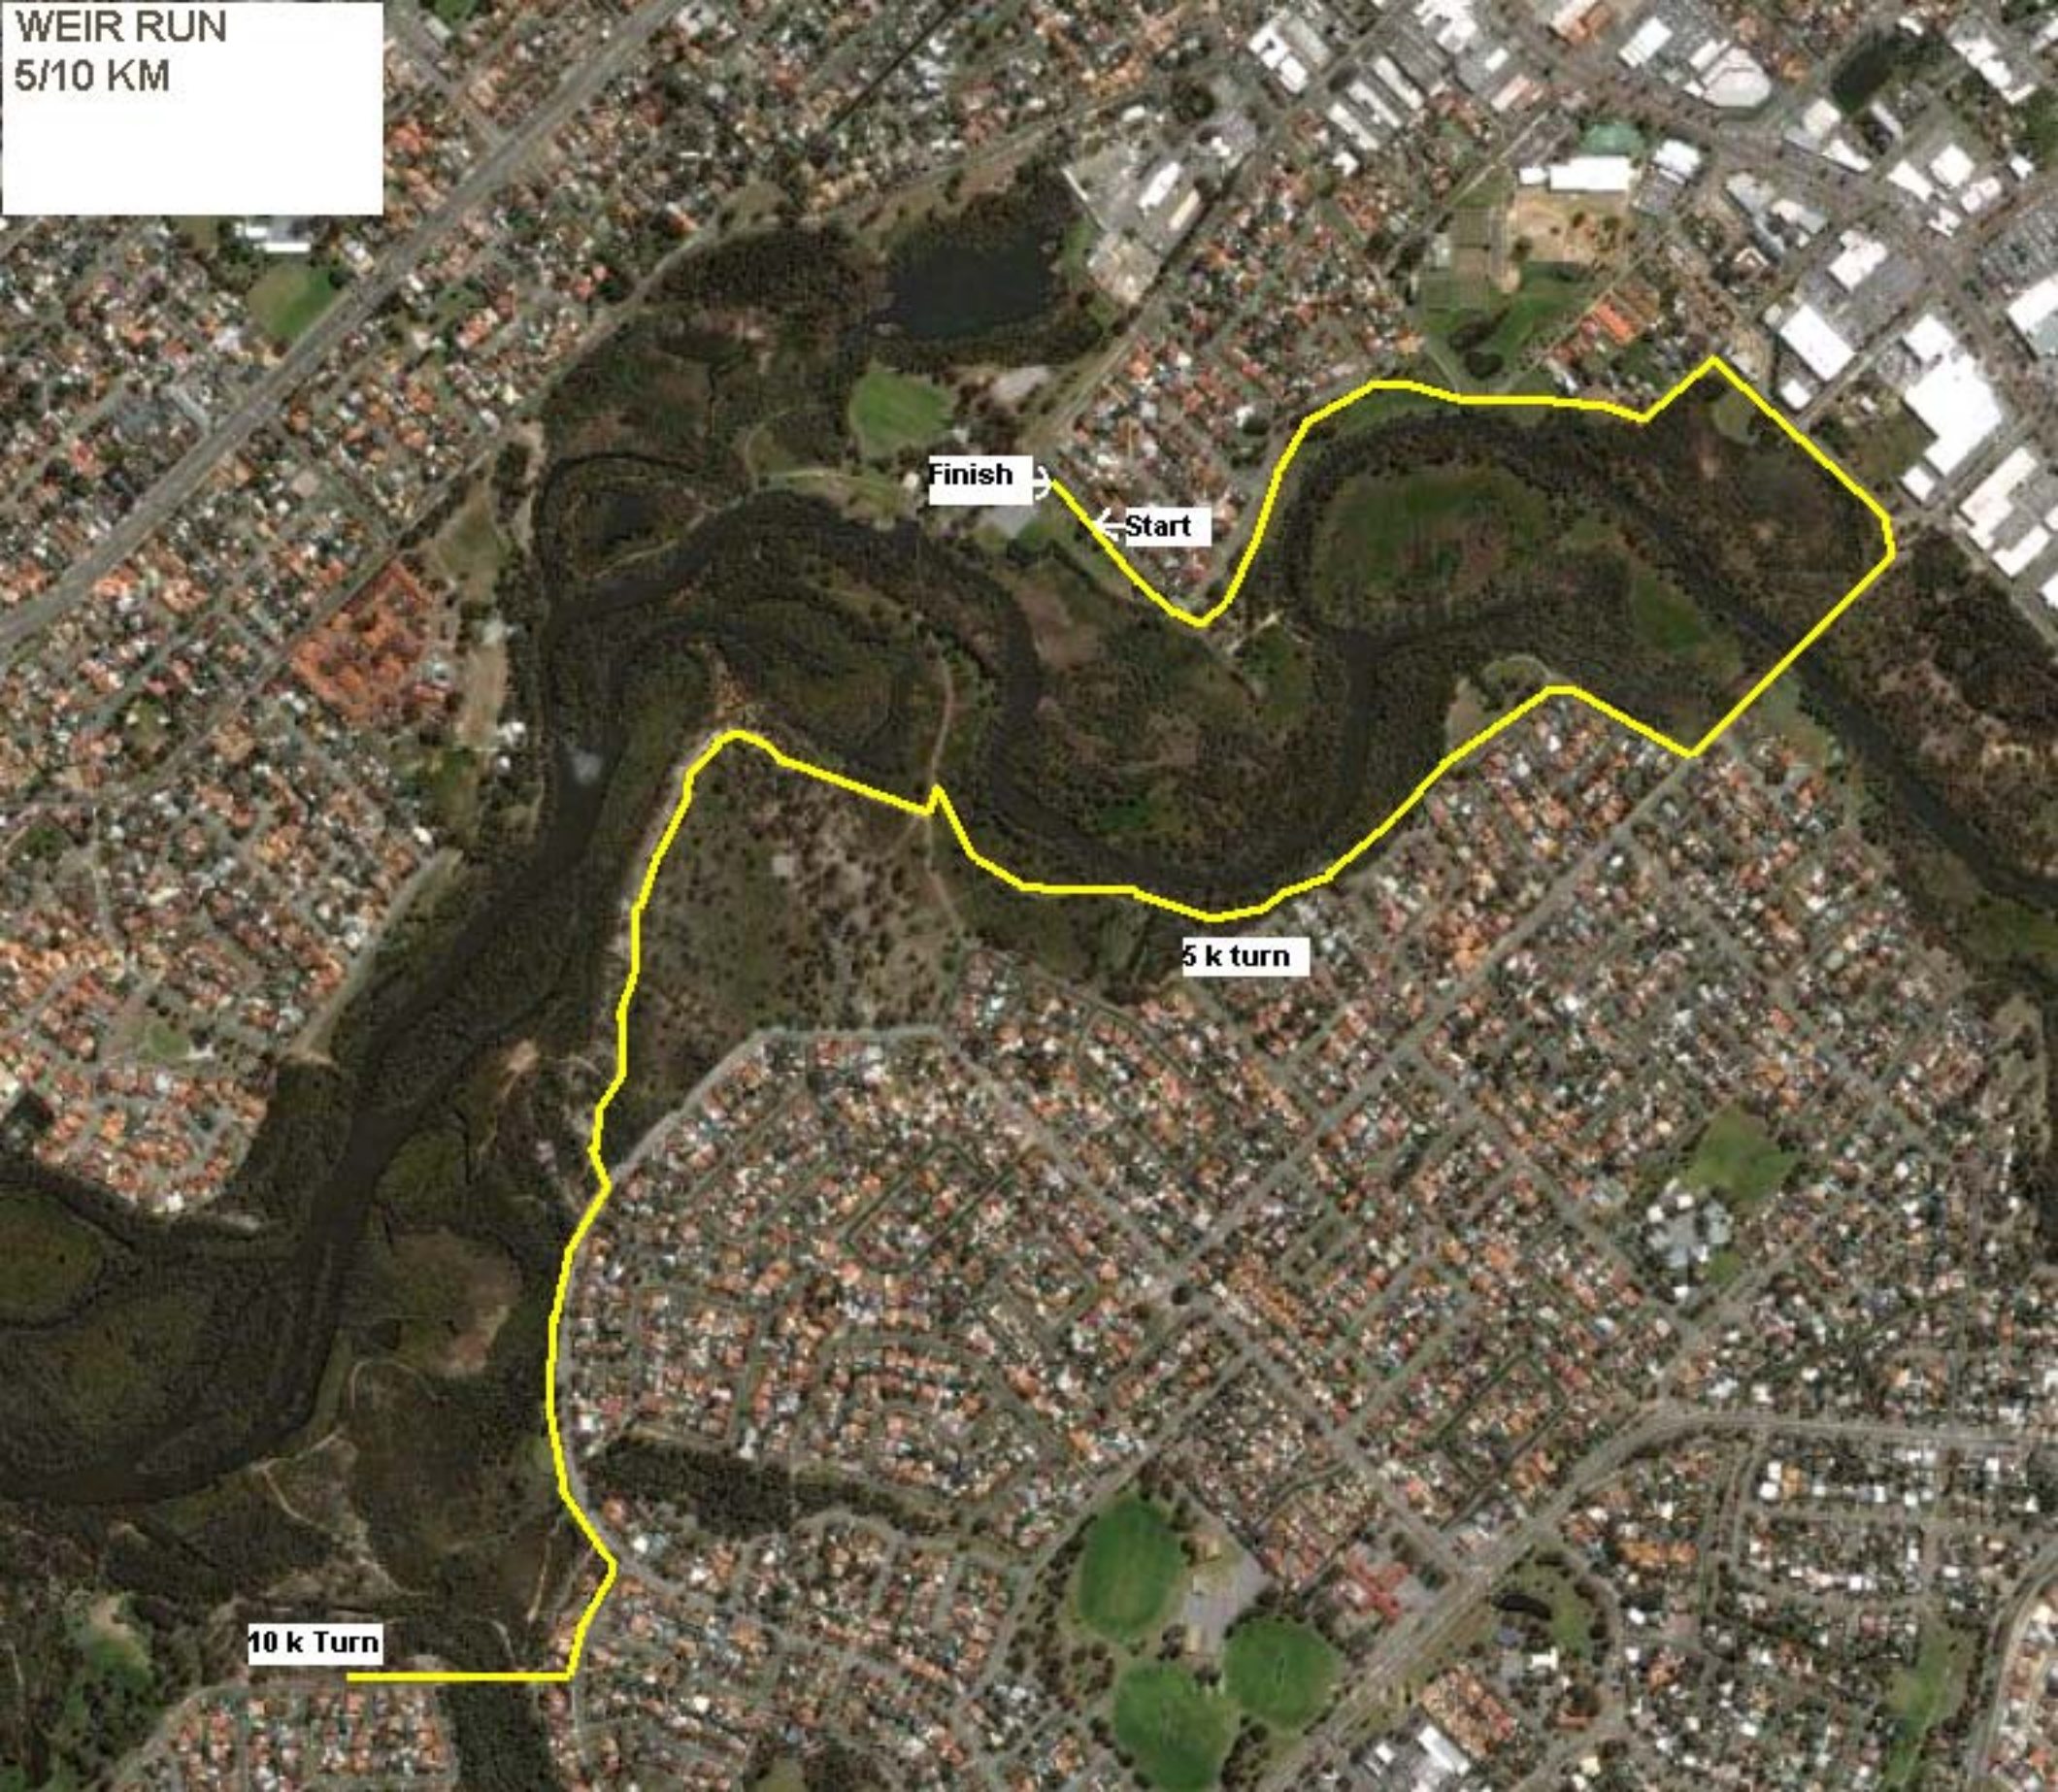

**WEIR RUN**  
**5/10 KM**

**Finish**

**Start**

**5 k turn**

**10 k Turn**